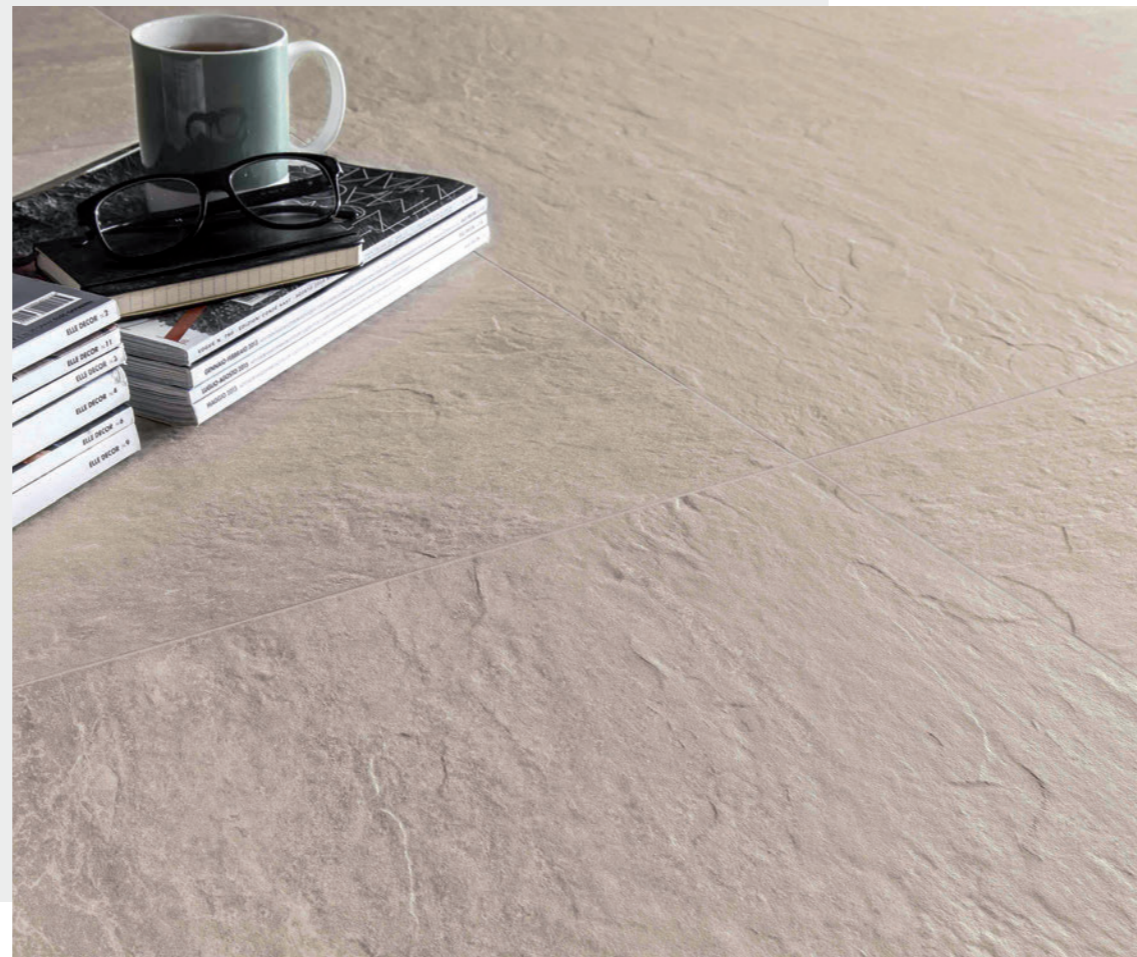

# Board

dlažba

obklad

mat

kalibrovaná

mrazuvzdorná

tloušťka 10 mm  
variace odstínů V3  
protiskluz R10

Ceny včetně 21% DPH.