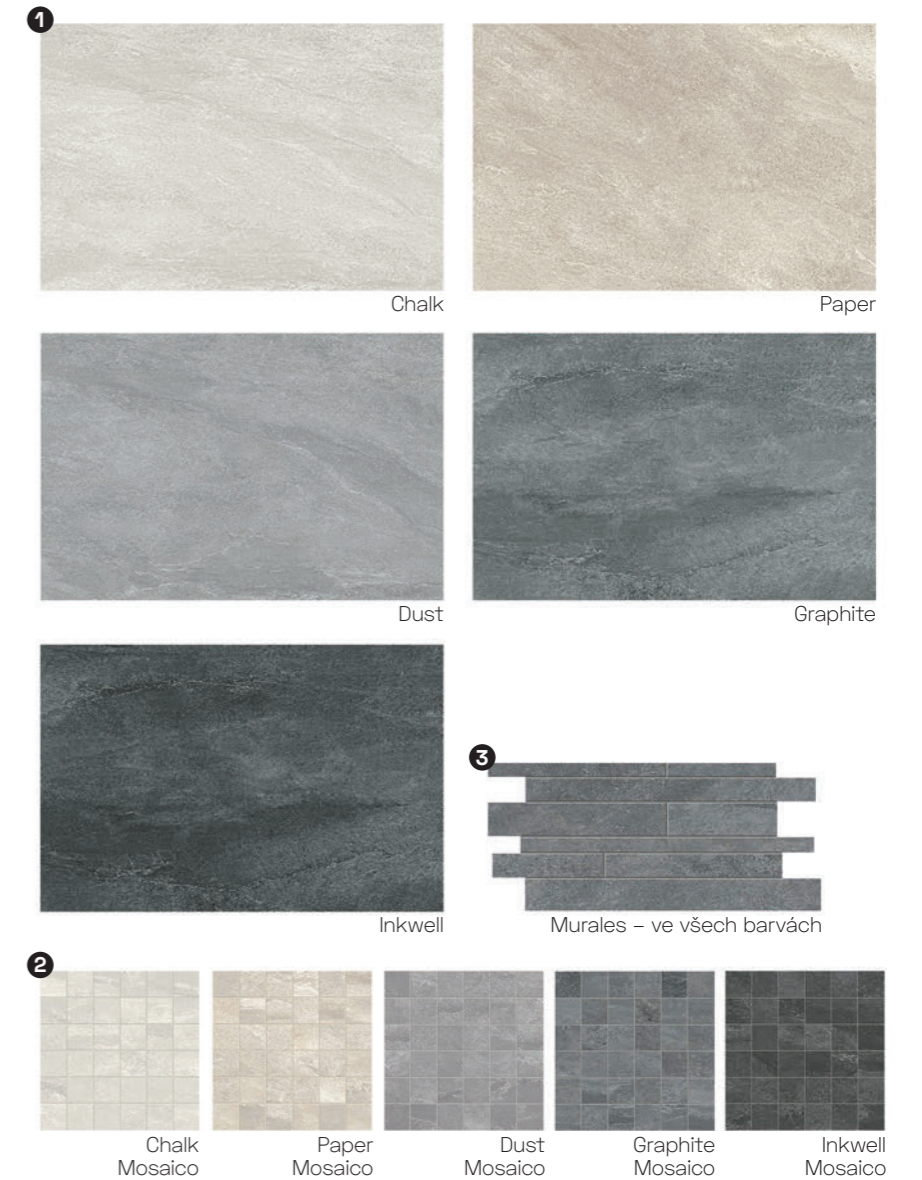

5 × 60,4

1 1.699 Kč/m²
0,97 m²/32 ks

10 × 60,4

1 1.649 Kč/m²
0,97 m²/16 ks

15,1 × 60,4

1 1.599 Kč/m²
1 m²/11 ks

30,2 × 30,2

2 2.999 Kč/m²
1 m²/11 ks

30,2 × 60,4

1 AKCE
1.099 Kč/m²
1,09 m²/6 ks
3 599 Kč/ks
5 ks/bal.

60,4 × 60,4

1 AKCE
1.099 Kč/m²
1,46 m²/4 ks

60,4 × 90,6

1 AKCE
1.299 Kč/m²
1,64 m²/3 ks
1.399 Kč/m² R12
1,64 m²/3 ks

60,4 × 120,8

1 AKCE
1.399 Kč/m²
1,46 m²/2 ks